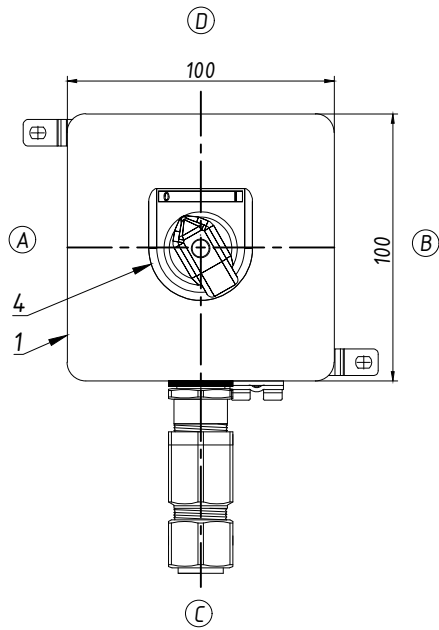

По з	Найменування	Од. вим.	Кіль-ть	Примітка
1	Вибугозахисний корпус з алюмінію 100x100x81	шт	1	05.101008
2	Кабельне введення для дроньованого кабелю, нікельована латунь, Exd/Exe IIC, M20x1.5, діаметр зовнішній 9,5-15,9мм, діаметр внутрішній 6,1-11,6мм.	шт	1	20SE1FX1RA5
	Гайка латунна, M20x1.5	шт	1	
	Кільце ущільнювальне пластикове, M20	шт	1	20ETS2
3	Модуль 1NO+1NC	шт	1	
4	Перемикач	шт	1	
5	Рейка монтажна TS 35*7.5	м	0,08	
6	Клема захисного проводу UT-2.5 PE	шт	1	
7	Кріплення зовнішнє	компл	1	
8	Паспортна табличка	шт	1	

1. Кількість пультів керування: шт.
2. Коробку розгорнуто проти годинникової стрілки на 90°.

					КПМ-05.101008-Exe-(П/1)-1(C)/20SE1FX1RA5		
Змін.	Кіл.	№ док.	Підпис	Дата	Пульт керування		
Розроб.					Літ.	Маса	Масштаб
Перевір.					Аркуш	1	Аркушів
Т. контр.							
Нор. контр.					Креслення до замовлення №		ТОВ "Корпус груп"
Затв.							