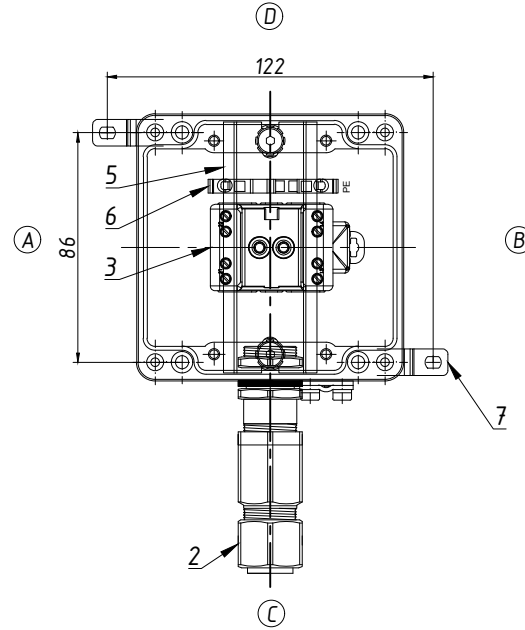

По з	Найменування	Од. вим.	Кіль-ть	Примітка
1	Вибугозахисний корпус з алюмінію 100x100x81	шт	1	05.101008
2	Кабельне введення для дроньованого кабелю, нікельована латунь, Exd/Exe IIC, M20x1.5, діаметр зовнішній 9,5-15,9мм, діаметр внутрішній 6,1-11,6мм.	шт	1	20SE1FX1RA5
	Гайка латунна, M20x1.5	шт	1	
	Кільце ущільнювальне пластикове, M20	шт	1	20ETS2
3	Модуль 1NO+1NC	шт	1	
4	Перемикач	шт	1	
5	Рейка монтажна TS 35*7.5	м	0,08	
6	Клема захисного проводу UT-2.5 PE	шт	1	
7	Кріплення зовнішнє	компл	1	
8	Паспортна табличка	шт	1	

1. Кількість пультів керування: шт.
2. Коробку розгорнуто проти годинникової стрілки на 90°.

					КПМ-05.101008-Exe-(П/1)-1(C)/20SE1FX1RA5		
Змін.	Кіл.	№ док.	Підпис	Дата	Пульт керування		
Розроб.					Літ.	Маса	Масштаб
Перевір.					Аркуш	1	Аркушів
Т. контр.							
Нор. контр.					Креслення до замовлення №		ТОВ "Корпус груп"
Затв.							