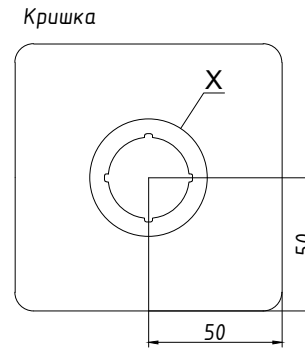

По з	Найменування	Од. вим.	Кіль-ть	Примітка
1	Вибугозахисний корпус з алюмінію 100x100x81	шт	1	05.101008
2	Кабельне введення для дроньованого кабелю, нікельована латунь, Exd/Exe IIC, M20x1.5, діаметр зовнішній 9,5-15,9мм, діаметр внутрішній 6,1-11,6мм.	шт	1	20SE1FX1RA5
	Гайка латунна, M20x1.5	шт	1	
	Кільце ущільнювальне пластикове, M20	шт	1	20ETS2
3	Модуль 1NO+1NC	шт	1	
4	Перемикач	шт	1	
5	Рейка монтажна TS 35*7.5	м	0,08	
6	Клема захисного проводу UT-2.5 PE	шт	1	
7	Кріплення зовнішнє	компл	1	
8	Паспортна табличка	шт	1	

1. Кількість пультів керування: шт.
2. Коробку розгорнуто проти годинникової стрілки на 90°.

					КПМ-05.101008-Exe-(П/1)-1(C)/20SE1FX1RA5		
Змін.	Кіл.	№ док.	Підпис	Дата	Пульт керування		
Розроб.					Літ.	Маса	Масштаб
Перевір.					Аркуш	1	Аркушів
Т. контр.							
Нор. контр.					Креслення до замовлення №		ТОВ "Корпус груп"
Затв.							