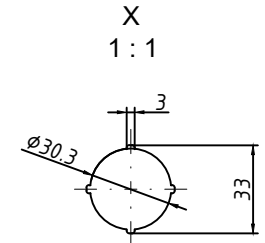

По з	Найменування	Од. вим.	Кіль-ть	Примітка
1	Вибугозахисний корпус з алюмінію 100x100x81	шт	1	05.101008
2	Кабельне введення для дроньованого кабелю, нікельована латунь, Exd/Exe IIC, M20x1.5, діаметр зовнішній 9,5-15,9мм, діаметр внутрішній 6,1-11,6мм.	шт	1	20SE1FX1RA5
	Гайка латунна, M20x1.5	шт	1	
	Кільце ущільнювальне пластикове, M20	шт	1	20ETS2
3	Модуль 1NO+1NC	шт	1	
4	Перемикач	шт	1	
5	Рейка монтажна TS 35*7.5	м	0,08	
6	Клема захисного проводу UT-2.5 PE	шт	1	
7	Кріплення зовнішнє	компл	1	
8	Паспортна табличка	шт	1	

1. Кількість пультів керування: шт.
2. Коробку розгорнуто проти годинникової стрілки на 90°.

					КПМ-05.101008-Exe-(П/1)-1(C)/20SE1FX1RA5		
Змін.	Кіл.	№ док.	Підпис	Дата	Пульт керування		
Розроб.					Літ.	Маса	Масштаб
Перевір.					Аркуш	1	Аркушів
Т. контр.							
Нор. контр.					Креслення до замовлення №		ТОВ "Корпус груп"
Затв.							